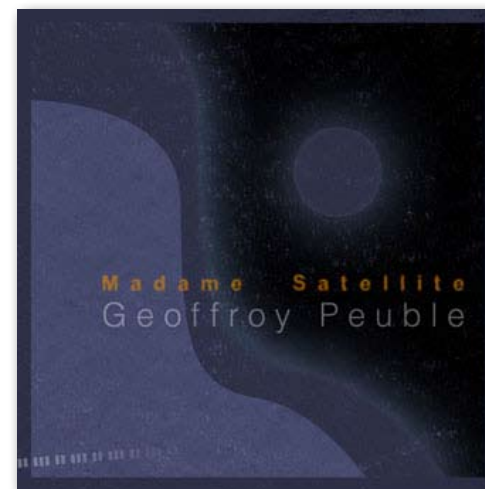

2009

POCHETTES D'ALBUMS
ET IDENTITÉ VISUELLE POUR UN SITE
DE VENTE DE MUSIQUE EN LIGNE
(SKYLABEL)